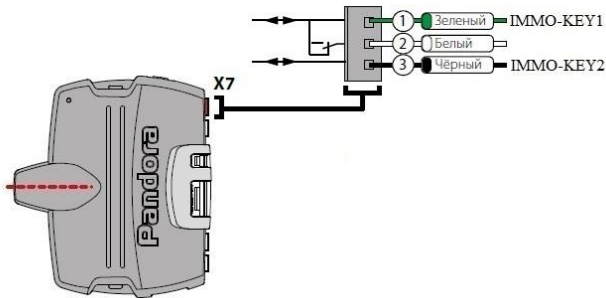

Pandora DX model: 90v2/v3/BT

БЕСКЛЮЧЕВОЙ ЗАПУСК

2.3.3 Обход TOYOTA, LEXUS IMO_IMI

2.3.3 Обход ACURA, HONDA

2.3.3 Обход TOYOTA, LEXUS CAN_RX_TX

2.3.3 Обход KIA, HYUNDAI ключ (старая версия IMMO)

2.3.3 Обход RENAULT, NISSAN