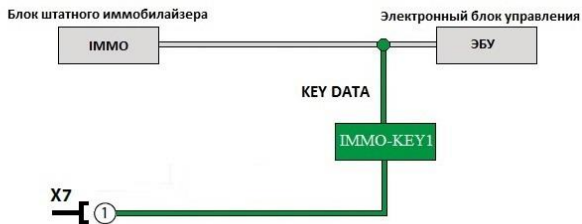

Pandora DX model: 90v2/v3/BT

БЕСКЛЮЧЕВОЙ ЗАПУСК

2.3.3 Обход TOYOTA, LEXUS IMO_IMI

2.3.3 Обход ACURA, HONDA

2.3.3 Обход TOYOTA, LEXUS CAN_RX_TX

2.3.3 Обход KIA, HYUNDAI ключ (старая версия IMMO)

2.3.3 Обход RENAULT, NISSAN