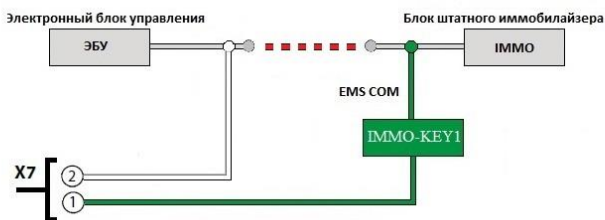

Pandora DX model: 90v2/v3/BT

БЕСКЛЮЧЕВОЙ ЗАПУСК

2.3.3 Обход TOYOTA, LEXUS IMO_IMI

2.3.3 Обход ACURA, HONDA

2.3.3 Обход TOYOTA, LEXUS CAN_RX_TX

2.3.3 Обход KIA, HYUNDAI ключ (старая версия IMMO)

2.3.3 Обход RENAULT, NISSAN