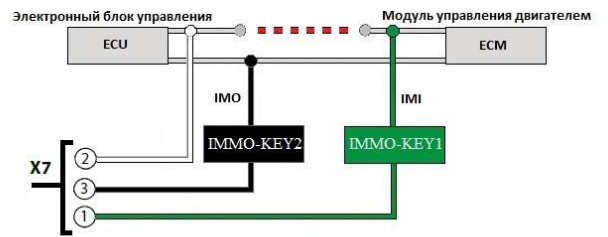

Pandora DX model: 90v2/v3/BT

БЕСКЛЮЧЕВОЙ ЗАПУСК

2.3.3 Обход TOYOTA, LEXUS IMO_IMI

2.3.3 Обход ACURA, HONDA

2.3.3 Обход TOYOTA, LEXUS CAN_RX_TX

2.3.3 Обход KIA, HYUNDAI ключ (старая версия IMMO)

2.3.3 Обход RENAULT, NISSAN