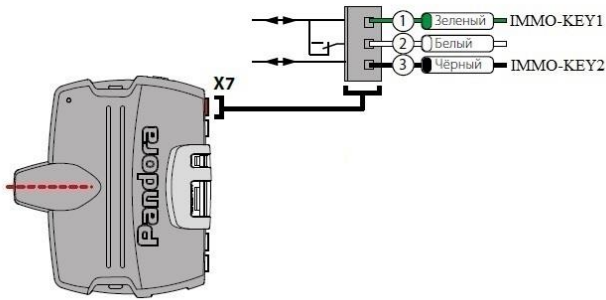

Pandora DX model: 90v2/v3/BT

БЕСКЛЮЧЕВОЙ ЗАПУСК

2.3.3 Обход TOYOTA, LEXUS IMO_IMI

2.3.3 Обход ACURA, HONDA

2.3.3 Обход TOYOTA, LEXUS CAN_RX_TX

2.3.3 Обход KIA, HYUNDAI ключ (старая версия IMMO)

2.3.3 Обход RENAULT, NISSAN