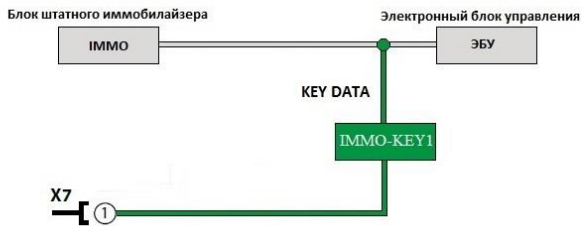

Pandora DX model: 90v2/v3/BT

БЕСКЛЮЧЕВОЙ ЗАПУСК

2.3.3 Обход TOYOTA, LEXUS IMO_IMI

2.3.3 Обход ACURA, HONDA

2.3.3 Обход TOYOTA, LEXUS CAN_RX_TX

2.3.3 Обход KIA, HYUNDAI ключ (старая версия IMMO)

2.3.3 Обход RENAULT, NISSAN