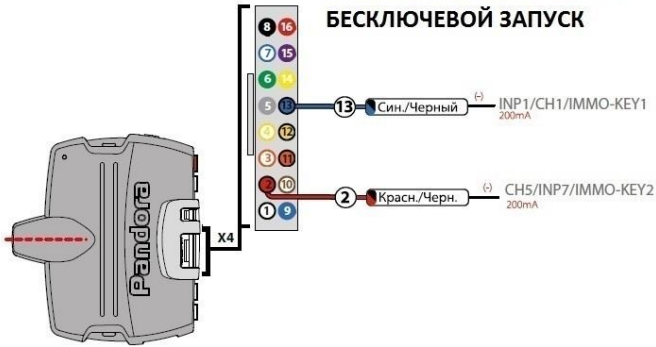

Pandora DX model: 90 БЕСКЛЮЧЕВОЙ ЗАПУСК

2.3.3 Обход TOYOTA, LEXUS IMO_IMI

2.3.3 Обход ACURA, HONDA

2.3.3 Обход TOYOTA, LEXUS CAN_RX_TX

2.3.3 Обход KIA, HYUNDAI ключ (старая версия IMMO)

2.3.3 Обход RENAULT, NISSAN